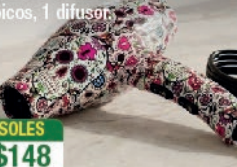

Secador de cabello MC-666

2 velocidades y 3 temperaturas.
Incluye: 2 picos, 1 difusor.

114355

200 GIRASOLES

18 CUOTAS DE \$148

P.T.F. \$2.664

Secador de cabello MC-6828B

2 velocidades, 3 temperaturas.
Incluye: 2 picos, 1 difusor.