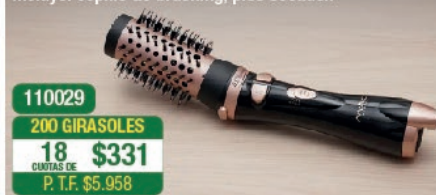

114336
200 GIRASOLES
18 CUOTAS DE \$241
P.T.F. \$4.338

Cepillo secador 6 en 1 MC-6766A

3 velocidades y 3 temperaturas.
Incluye: 2 cepillos, peine, 2 cabezales para bucles y pico secador.

114354
200 GIRASOLES
18 CUOTAS DE \$296
P.T.F. \$5.328

Cepillo secador 6 en 1 MC-6769

3 velocidades y 3 temperaturas.

114374
200 GIRASOLES
18 CUOTAS DE \$331
P.T.F. \$5.958

Cepillo secador 2 en 1 MC-6700

Con 2 velocidades, rotación 360°.
Incluye: cepillo de brushing, pico secador.

110029
200 GIRASOLES
18 CUOTAS DE \$331
P.T.F. \$5.958

Planchita de cabello MC-5628F

Con placas de titanio, sistema de bloqueo.
Incluye: paño térmico, 4 pinzas, peine.

114372
200 GIRASOLES
18 CUOTAS DE \$223
P.T.F. \$4.014

Planchita de cabello MC-56A

Placas de titanio y sistema de bloqueo, tiene iones.

114380
200 GIRASOLES
18 CUOTAS DE \$218
P.T.F. \$3.924

Planchita de cabello MC-5599D

Con placas de nano titanio.
Incluye: protector para la planchita.